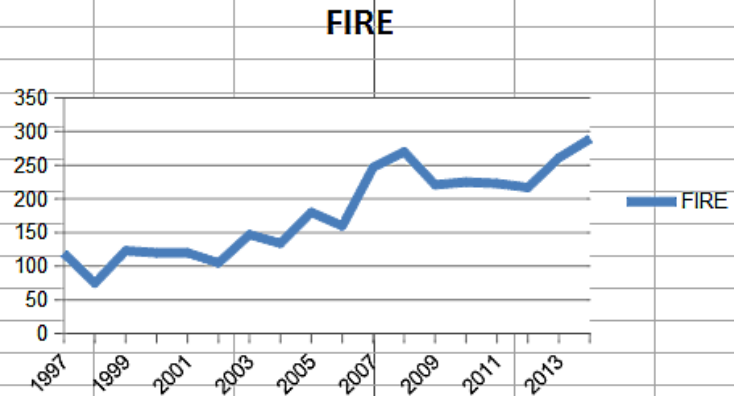

YEAR	CALLS	
	FIRE	POLICE
1997	119	3159
1998	75	2354
1999	123	3076
2000	120	3243
2001	120	1688
2002	105	2512
2003	147	4166
2004	134	3327
2005	180	3056
2006	160	2954
2007	247	2812
2008	270	2958
2009	221	3489
2010	225	3880
2011	223	3775
2012	217	3275
2013	261	3513
2014	289	4376
	3236	57613
average	180	3201
median	170	3050