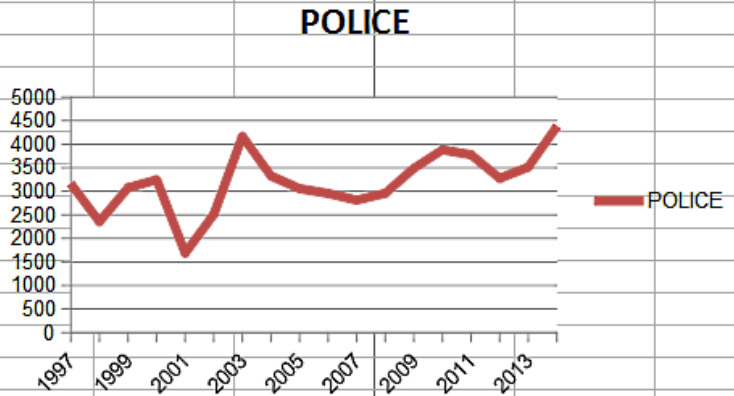

YEAR	CALLS	
	FIRE	POLICE
1997	119	3159
1998	75	2354
1999	123	3076
2000	120	3243
2001	120	1688
2002	105	2512
2003	147	4166
2004	134	3327
2005	180	3056
2006	160	2954
2007	247	2812
2008	270	2958
2009	221	3489
2010	225	3880
2011	223	3775
2012	217	3275
2013	261	3513
2014	289	4376
	3236	57613
average	180	3201
median	170	3050